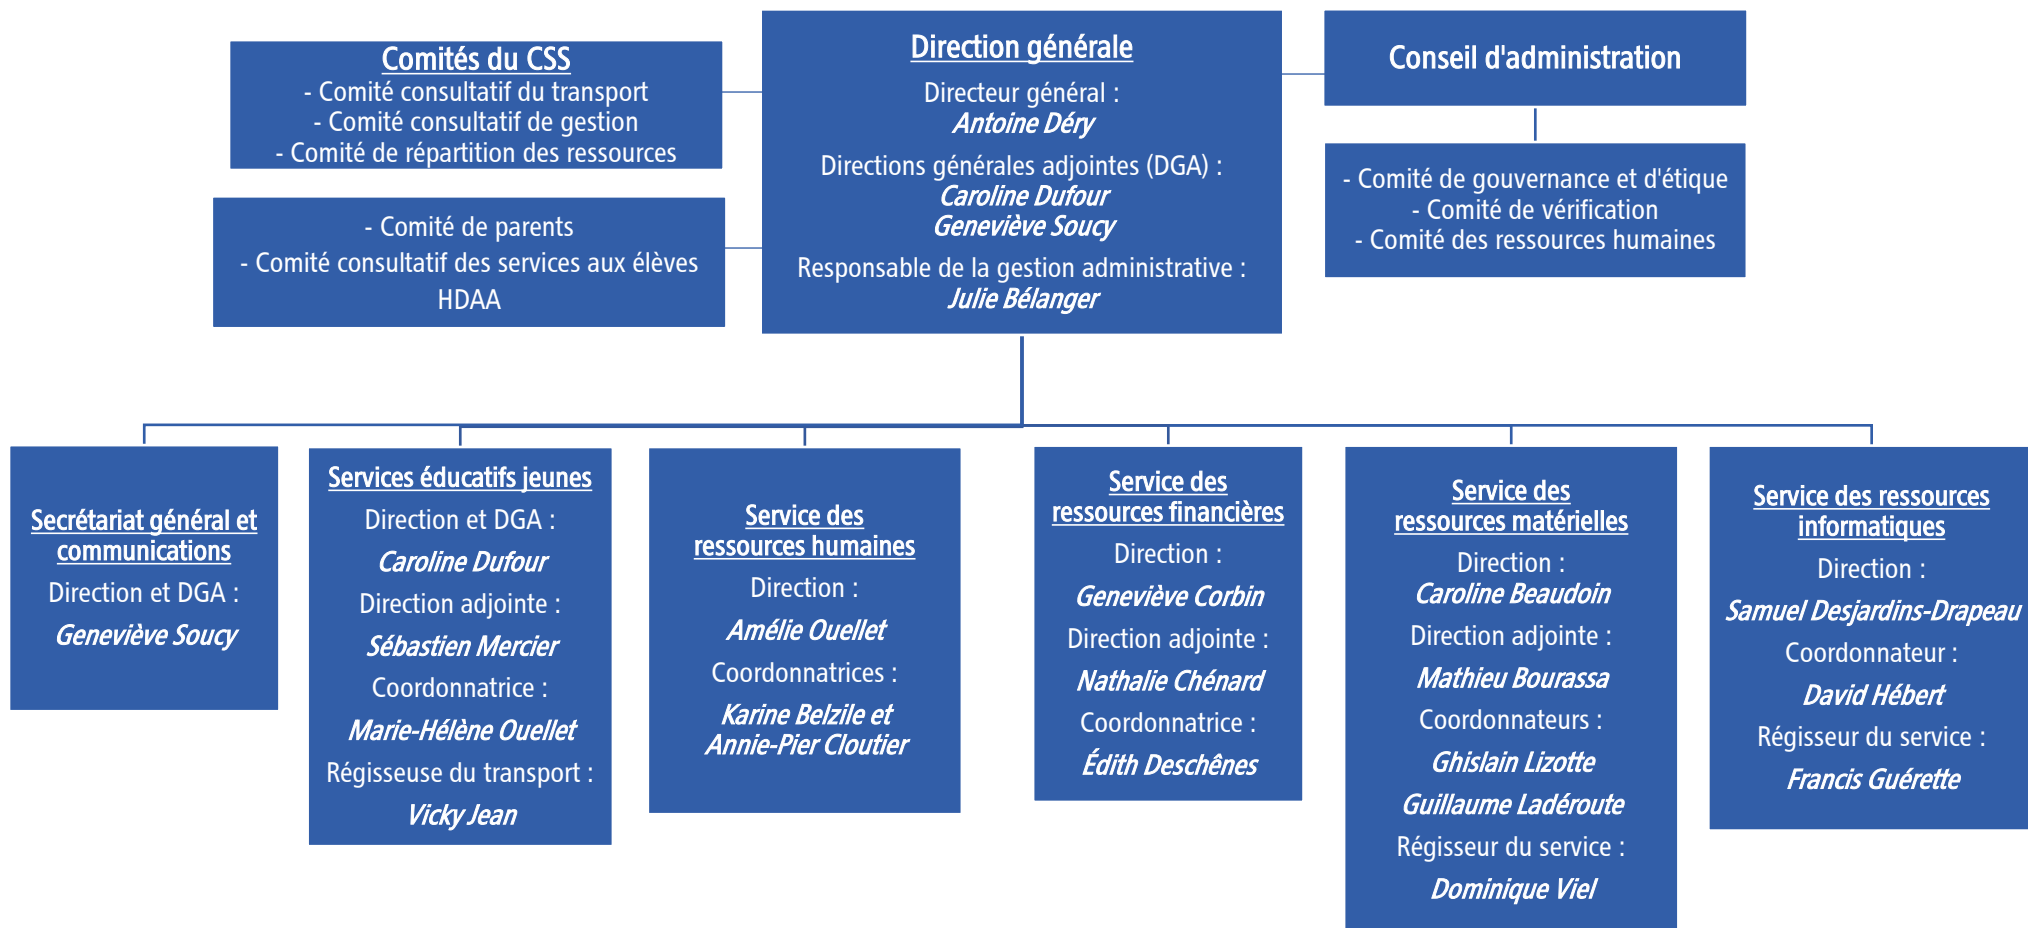

ORGANIGRAMME 2024-2025

(Mise à jour : 2024-11-06)

Établissements (écoles et centres)

École Moisson-d'Arts, La Chanterelle, Notre-Dame-du-Sourire et Riou – direction : **Catherine Fitzback**
 École Vents-et-Marées et Desbiens – direction : **Caroline Lévesque**, gestionnaire administrative d'établissement : **Nancy Grant**
 École des Vieux-Moulins et Saint-Modeste – direction : **Steve Bélanger**
 École Roy et Joly – direction : **Chantal Dubé**, direction adjointe : **Julie Nadeau**
 École internationale Saint-François-Xavier – direction : **Karine Bernier**
 École La Croisée – direction : **Valérie Potvin**
 École Notre-Dame-du-Portage et Les Pèlerins – direction : **Geneviève Veilleux**
 École Lanouette – direction : **Édith Michaud**, gestionnaire administrative d'établissement : **Marie-Pier Marquis**
 École Hudon-Ferland, Sainte-Hélène et Saint-Louis de Saint-Joseph – direction : **Véronique Renaud**
 École Monseigneur-Boucher, Saint-Louis et Saint-Bruno – direction : **Chantal Pelletier**
 École Saint-Philippe, Notre-Dame et J.-C.-Chapais – direction : **Julie Lizotte**